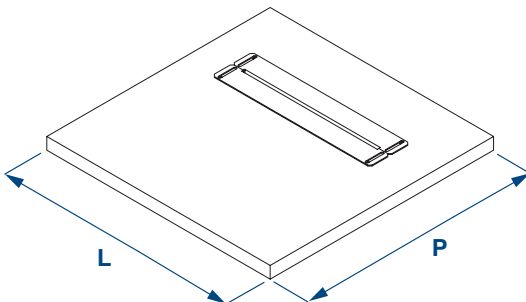

L larghezza armadio / width cabinet
P profondità armadio / depth cabinet

L	P	CODICE CODE
551	551	TI-10-10
	596	TI-10-11
	730	TI-10-14
	818	TI-10-16
	996	TI-10-20
596	551	TI-11-10
	596	TI-11-11
	730	TI-11-14
	818	TI-11-16
	996	TI-11-20
818	551	TI-16-10
	596	TI-16-11
	730	TI-16-14
	818	TI-16-16
	996	TI-16-20

Tetto/Fondo con passaggio cavi

Top/Bottom cover with cable entry

Materiale: Acciaio 1,5mm
Trattamento superficiale: Verniciato RAL 7035

Material: Steel 1,5mm
Surface Treatment: Painted RAL 7035

L larghezza armadio / width cabinet
P profondità armadio / depth cabinet