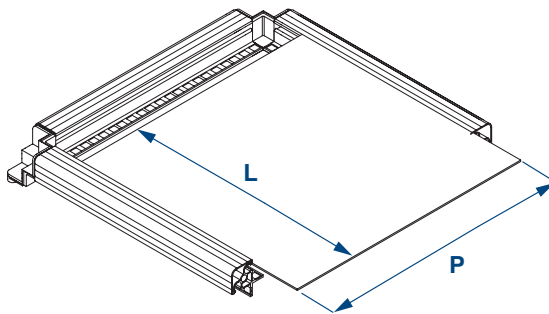

COMPONENTI TELAI UNIVERSAL RACKS 19"

FRAME PARTS UNIVERSAL RACKS 19"

Tetto/Fondo fisso

Top/Bottom cover fixed

Materiale: Acciaio 1,5mm
Trattamento superficiale: Verniciato RAL 7035

Material: Steel 1,5mm
Surface Treatment: Painted RAL 7035

L larghezza armadio / width cabinet
P profondità armadio / depth cabinet

L	P	CODICE CODE
551	551	TI-10-10
	596	TI-10-11
	730	TI-10-14
	818	TI-10-16
	996	TI-10-20
596	551	TI-11-10
	596	TI-11-11
	730	TI-11-14
	818	TI-11-16
	996	TI-11-20
818	551	TI-16-10
	596	TI-16-11
	730	TI-16-14
	818	TI-16-16
	996	TI-16-20