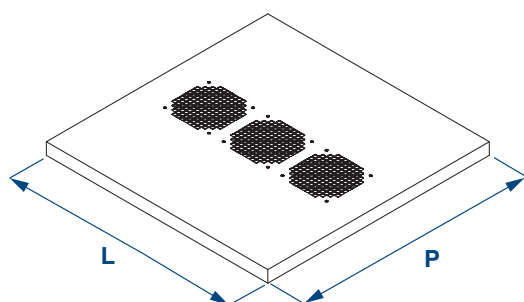

COMPONENTI TELAI UNIVERSAL RACKS 19"

FRAME PARTS UNIVERSAL RACKS 19"

Tetto/Fondo con predisposizione ventole

Top/Bottom cover with holes for fans

Materiale: Acciaio 1,5mm

Trattamento superficiale: Verniciato RAL 7035

Material: Steel 1,5mm

Surface Treatment: Painted RAL 7035