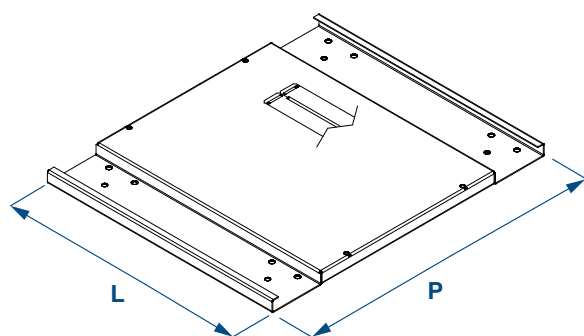

L larghezza armadio / width cabinet
 P profondità armadio / depth cabinet

L	P	CODICE CODE
551	551	F-10-10
	596	F-10-11
	730	F-10-14
	818	F-10-16
	996	F-10-20
596	551	F-11-10
	596	F-11-11
	730	F-11-14
	818	F-11-16
	996	F-11-20
818	551	F-16-10
	596	F-16-11
	730	F-16-14
	818	F-16-16
	996	F-16-20

Cambiare il codice in "FV" per passaggio cavi
 Change the code to "FV" for cable entry

Tetto/Fondo asportabile

Top/ Bottom cover removable

Materiale: Acciaio 1,5mm
Trattamento superficiale: Verniciato RAL 7035
Material: Steel 1,5mm
Surface Treatment: Painted RAL 7035