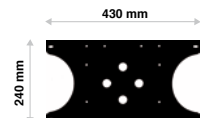

Art. LCDBR2040N

Tech Info:
270x50x490
1,8 Kg
1 pz
0,0084

Adattatore per TV con attacco vesa 40x20, 20x20, 10x20 compatibile con i supporti della serie LCDS - LCDBR. Colore nero.

Adaptor for using items LCDS - LCDBR series to mount TV with VESA 40x20 cm, 20x20 cm or 10x20 cm. Black finish.

Colours:
Nero / Black