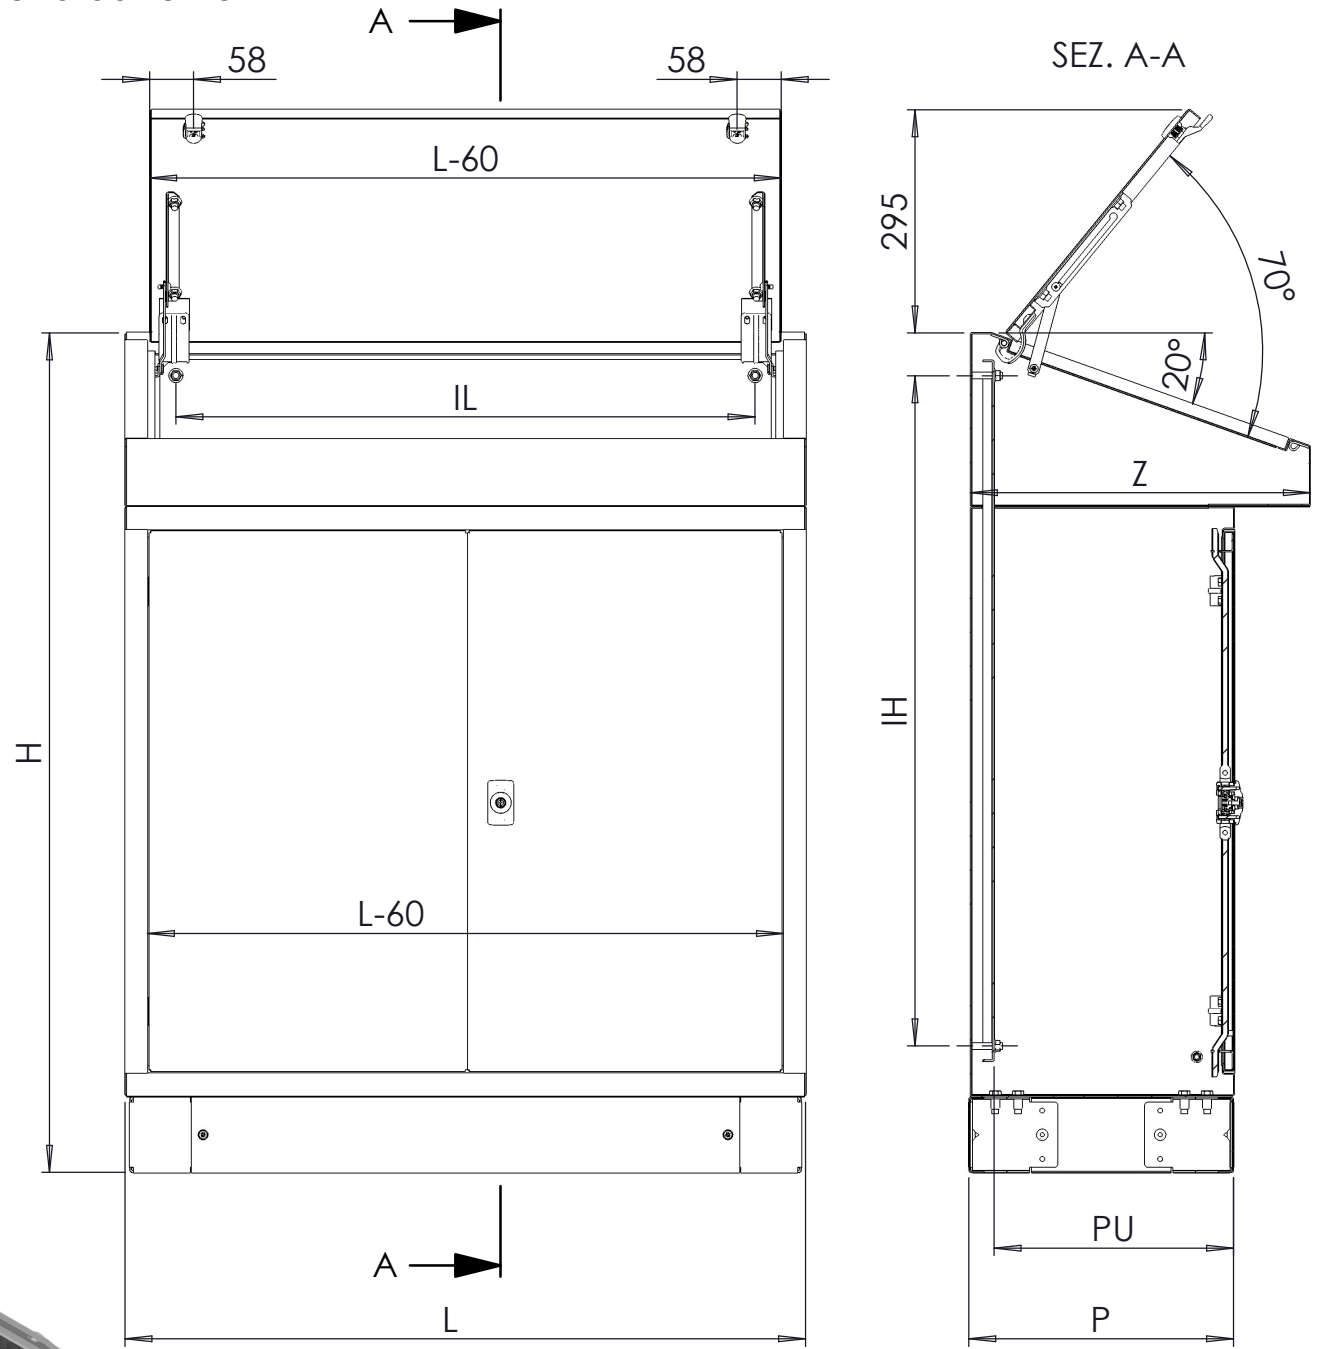

ART.	L	H	P	PU	Z	IL	IH	LARGHEZZA PIASTRA INTERNA	ALTEZZA PIASTRA INTERNA
551R	550	1110	350	330	450	416	886	455	925
552R*	750	1110	350	330	450	616	886	655	925
553R*	900	1110	350	330	450	766	886	805	925
554R*	1100	1110	350	330	450	966	886	1005	925

*Doppia porta battente

MODIFICHE		
REV	DESCRIZIONE	DATA
00	EMISSIONE DISEGNO	23/10/2024

MDW Srl Armadi-rack.it		SCALA	DATA	DIS.	RIC. DA	FG	SIZE
		1:10	23/10/2024	SR	--	1/1	A4
	VERN.	DIM LxHxP		SERIE	CODICE ARTICOLO		
	7035B	--		550R	--		
	KG	DESCRIZIONE			DISEGNO		
	65.0	ASSIEME LEGGIO S. 550R			6224-00-000		