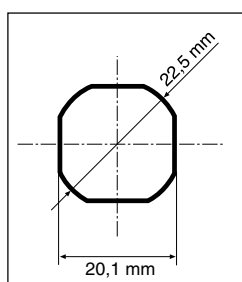

Corredo di 4 alette per fissaggio a parete

Wall fixing, 4 pieces packing.

ART. 15

Serratura con imposta a doppia aletta
3 mm di normale dotazione.

Lock system.

ART. 16

Serratura ad imposta FIAT.

Lock system, FIAT type.

ART. 16B

Serratura con chiave cod. EK 333.

Handle with key cod. EK 333.

ART. 16C

Serratura ad imposta triangolare.

Lock system.

ART. 17