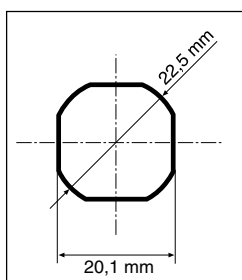

Corredo di 4 alette per fissaggio a parete

Wall fixing, 4 pieces packing.

ART. 15

Serratura con imposta a doppia aletta
3 mm di normale dotazione.

Lock system.

ART. 16

Serratura ad imposta FIAT.

Lock system, FIAT type.

ART. 16B

Serratura con chiave cod. EK 333.

Handle with key cod. EK 333.

ART. 16C

Serratura ad imposta triangolare.

Lock system.

ART. 17