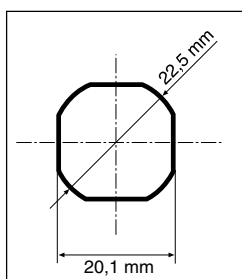

Corredo di 4 alette per fissaggio a parete

Wall fixing, 4 pieces packing.

ART. 15

Serratura con imposta a doppia aletta
3 mm di normale dotazione.

Lock system.

ART. 16

Serratura ad imposta FIAT.

Lock system, FIAT type.

ART. 16B

Serratura con chiave cod. EK 333.

Handle with key cod. EK 333.

ART. 16C

Serratura ad imposta triangolare.

Lock system.

ART. 17