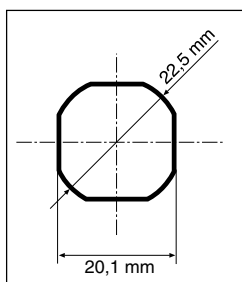

Corredo di 4 alette per fissaggio a parete

Wall fixing, 4 pieces packing.

ART. 15

Serratura con imposta a doppia aletta
3 mm di normale dotazione.

Lock system.

ART. 16

Serratura ad imposta FIAT.

Lock system, FIAT type.

ART. 16B

Serratura con chiave cod. EK 333.

Handle with key cod. EK 333.

ART. 16C

Serratura ad imposta triangolare.

Lock system.

ART. 17