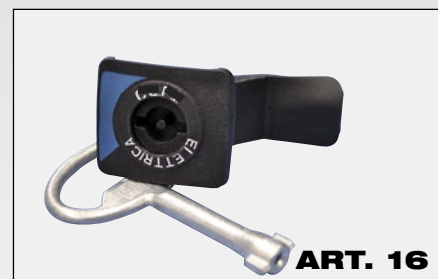

Corredo di 4 alette per fissaggio a parete

Wall fixing, 4 pieces packing.

ART. 15

Serratura con imposta a doppia aletta
3 mm di normale dotazione.

Lock system.

ART. 16

Serratura ad imposta FIAT.

Lock system, FIAT type.

ART. 16B

Serratura con chiave cod. EK 333.

Handle with key cod. EK 333.

ART. 16C

Serratura ad imposta triangolare.

Lock system.

ART. 17